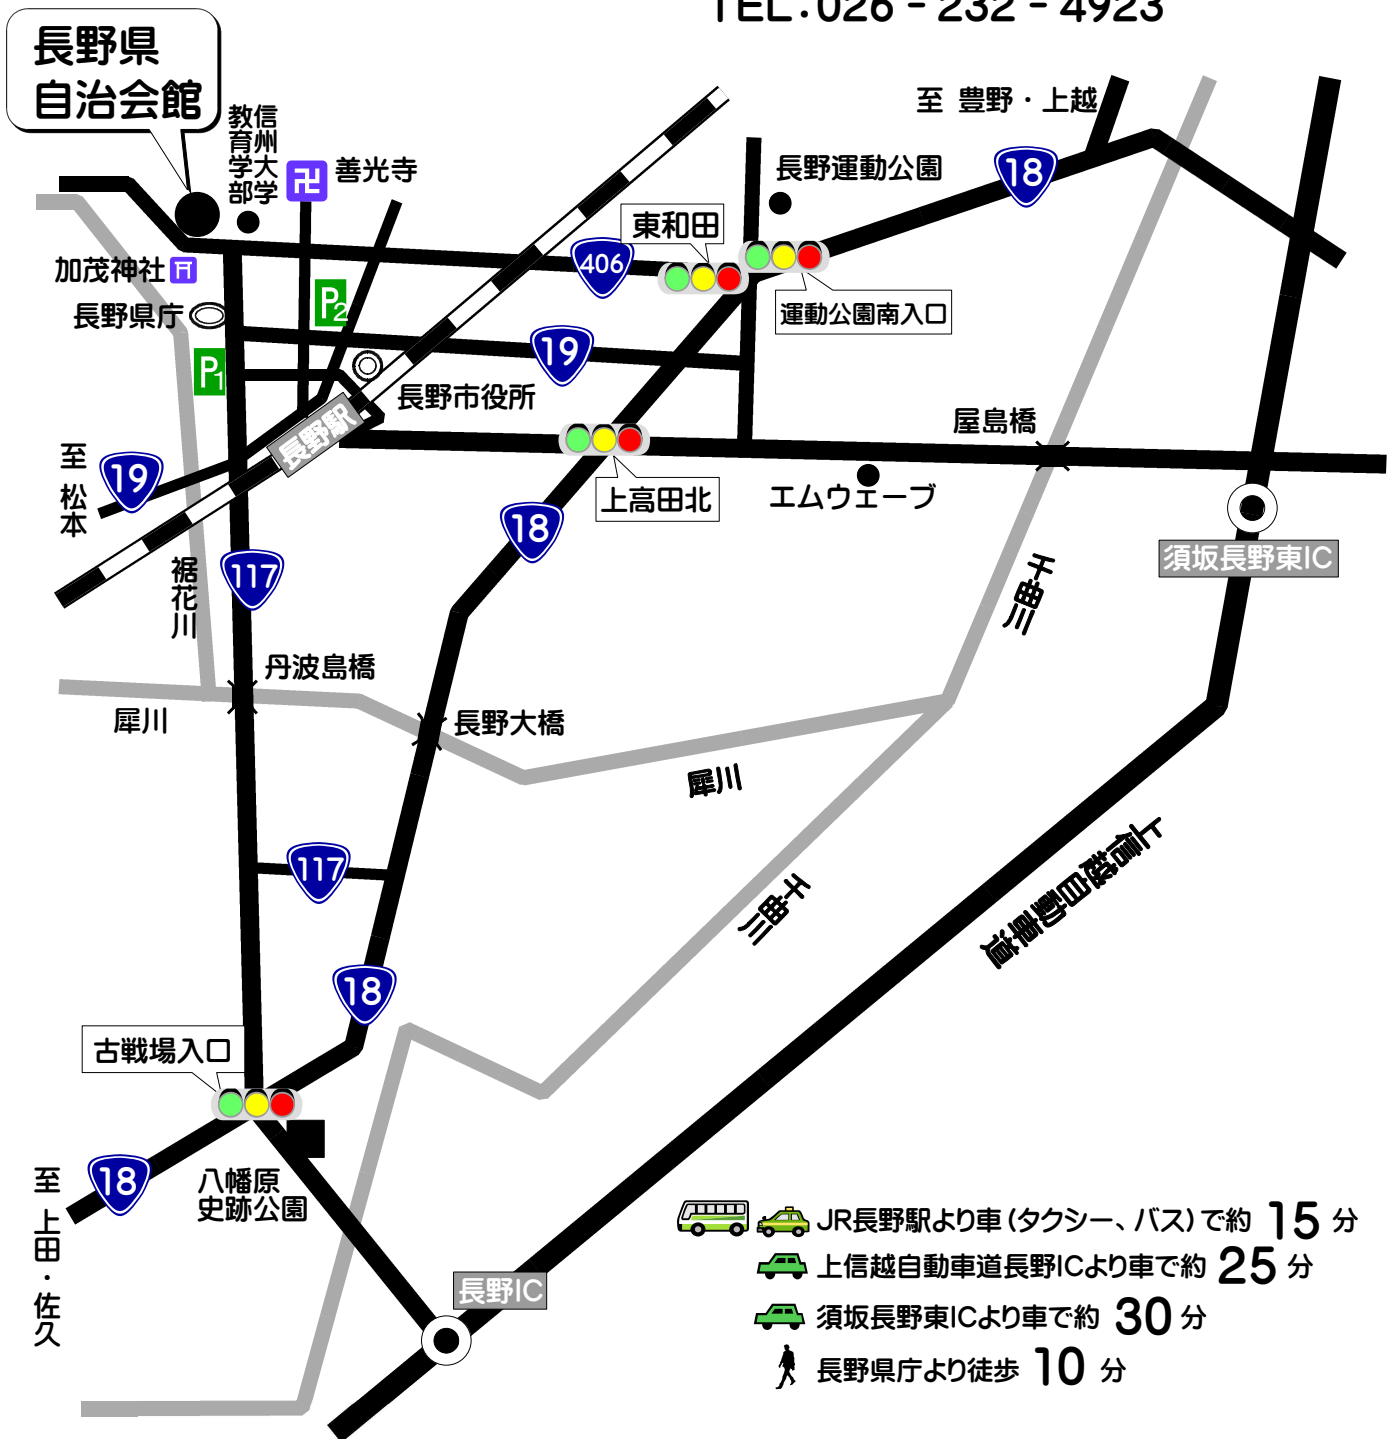

# 長野県自治会館アクセスマップ

長野県自治会館  
長野市大字西長野字加茂北143 - 8  
TEL:026 - 232 - 4923

長野県自治会館

信州大学

善光寺

長野運動公園

東和田

運動公園南入口

加茂神社

長野県庁

長野市役所

屋島橋

至松本

裾花川

上高田北

エムウエーブ

須坂長野東IC

丹波島橋

千曲川

犀川

長野大橋

犀川

千曲川

麻績川

古戦場入口

八幡原史跡公園

至上田・佐久

長野IC

- JR長野駅より車(タクシー、バス)で約 15分
- 上信越自動車道長野ICより車で約 25分
- 須坂長野東ICより車で約 30分
- 長野県庁より徒歩 10分

**お願い**  
長野県自治会館の受講生用駐車場は70台までとなります。公共交通機関をご利用ください。

駐車場が一杯の場合には、有料駐車場となりますが、(P1)および(P2)をご利用ください

- フレンドパーク:  
長野県庁南、自治会館より約1100メートル
- トイゴパーキング:  
自治会館より約1150メートル